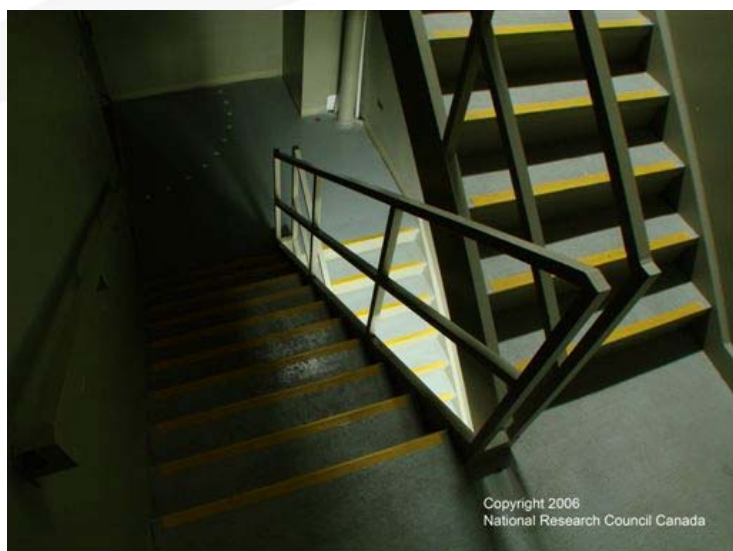

EXEMPLE DE PARCOURS D'ÉVACUATION PHOTOLUMINESCENT

Vous pouvez venir expérimenter notre salle de démonstration à nos bureaux de Laval

4850, Louis-B.-Mayer
Laval (Québec) H7P 0H7

Service 24 heures

Mtl : 514 337-8888

Laval : 450 687-9000

1 877 INCENDIE (462-3634)

Télec. : 450 687-9005

www.alcarriere.qc.ca